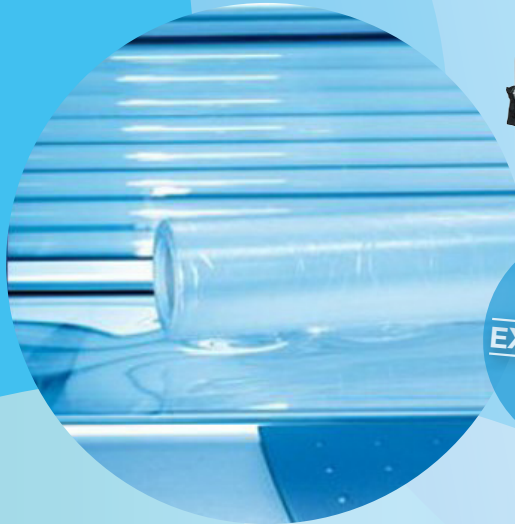

HYGIENEFOLIE

500
EXPOSITIONEN
PRO ROLLE

Hygienefolie mit 100%iger UV-Durchlässigkeit ermöglicht schnelle Desinfektion ohne lange Einwirkzeit oder schädliche Aerosole. Die Acrylscheibe wird vor Kratzern und Abrieb sowie Abstumpfung geschützt. 1000 Meter auf der Rolle sind in diversen Breiten verfügbar für ein hygienisch sauberes Gefühl auf der Sonnenbank.

Absolute Hygiene

Die Hautoberfläche kommt nicht mit der Plexiglasfläche in Kontakt. Hierdurch herrscht absolute Hygiene beim Sonnenbad.

Schnelles Handling und hohe Stabilität

Das Handling benötigt nicht mehr Zeitaufwand als die Reinigung mit Flüssigreinigern. Die Folie ist stabil und von hoher Qualität. Ein faltenfreier Kontakt zur Plexiglasoberfläche wird dadurch gewährleistet.